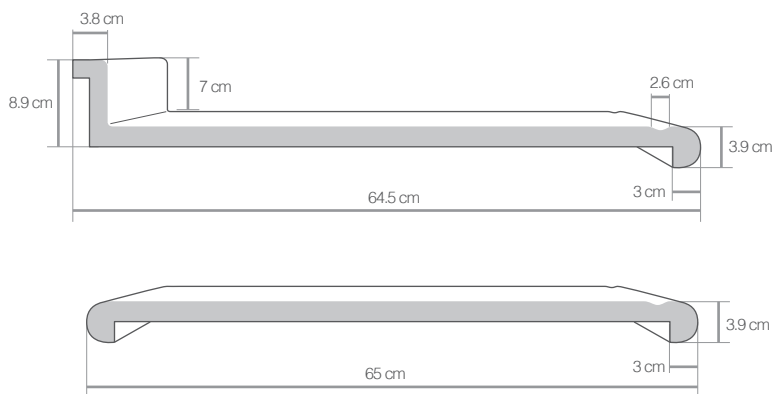

Disponible en 3 medidas de cubierta y barra:

- 2.40 mts.
- 3.00 mts.
- 3.60 mts.

Acabados:

- 58 Mate
- 90 Brillante

Santo Branco
3125