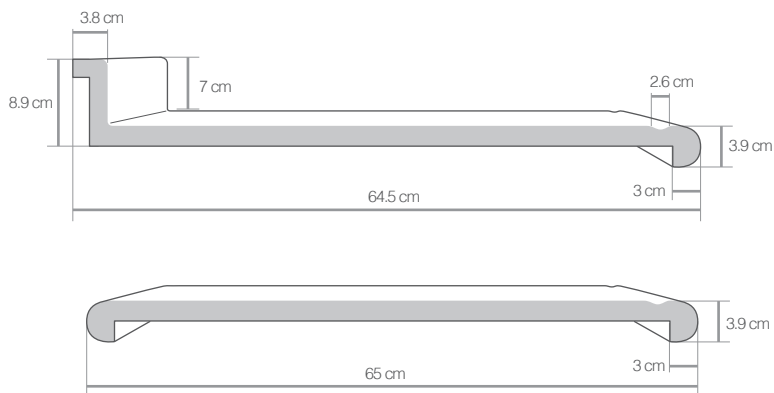

PARA UNA COCINA DE ALTA RENTABILIDAD

Gran durabilidad, precio y calidad, son cualidades que encontrarás en esta cubierta.

Siendo la opción ideal para adaptarse a cualquier presupuesto.

Cubierta y Barras fabricadas con tablero de 19 mm. de alta resistencia estructural, creado con tecnología que repele la humedad lo que asegura alta durabilidad.

Disponible en 3 medidas de cubierta y barra:

- 2.40 mts.
- 3.00 mts.
- 3.60 mts.

Acabados:

- 58 Mate
- 90 Brillante

Ivory Kashmere
6226-90